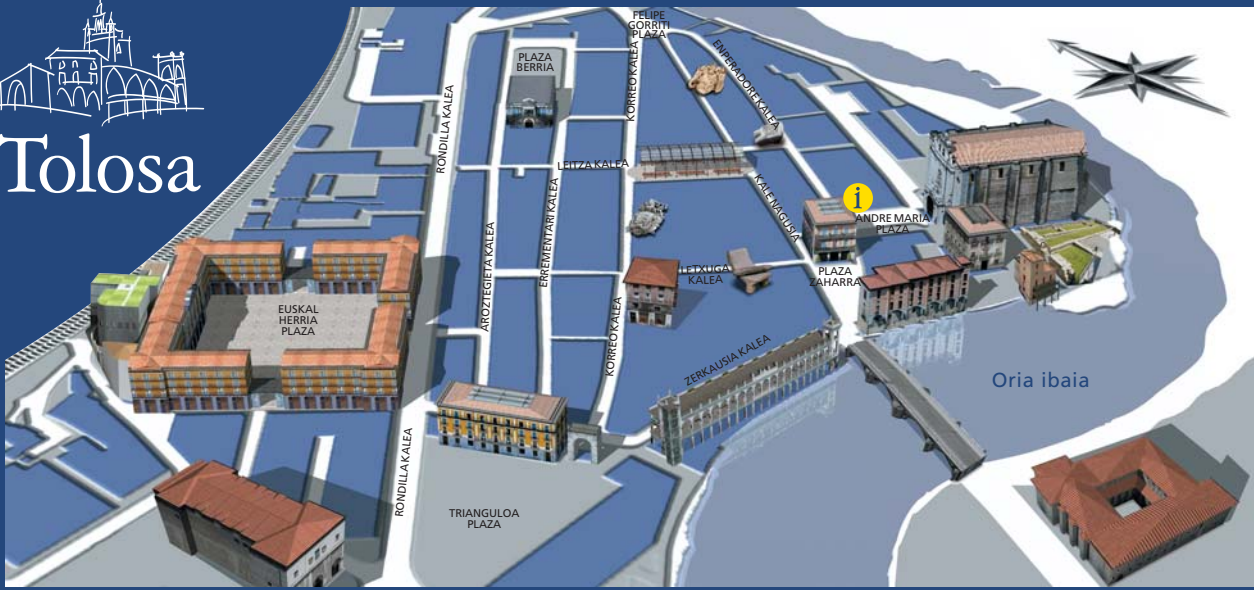

Non jan? | ¿Dónde comer? | Où manger? | Where to eat

Erretegiak | Asadores | Grills | Carveries

Casa Nicolas	Tolosa	Zumalakarregi pasealekua 6	943654759
Casa Julián	Tolosa	Santa Klara 6	943671417

Gozotegiak | Pastelerías | Confiseries | Confectioners

Eceiza	Tolosa	Rondilla 34 y San Francisco 8	943655161
Gorrotxategi	Tolosa	Plaza Zaharra 7	943670727

Jatetxeak | Restaurantes | Restaurants | Restaurants

Arandia	Alto	Segoretxe plaza 72	943652262
Astelena	Tolesa	Euskal Herria plaza 4	943650996
Beti-alai	Tolesa	Errementari 1	943673381
Botarri	Tolesa	Oria kalea2	943654921
Eluska	Ibarra	Euskal Herria 12	943671374
Iriarte	Berrobi	J.M. Goikoetxea 34	943683078
Iturri-goxo	Amasa-Villabona	Amasako plaza	943691210
Larraitz-gain	Abaltzisketa (Larraitz)	Larraitz auzoa	943653572
Patxine	Asteasu	Errementari 1	943691025
Plaza Etxeberri	Zizurkil	Pedro Mari Otaño plaza	943691936

Pintxo tabernak | Bares de pintxos | Pintxos bars | Pintxos bars

Denak	Tolesa	Igaralde 4	943671627
Illargi Delicatessen	Tolesa	Gipuzkoa plaza	943654229
Pub 19-90	Tolesa	Euskal Herria plaza 5	943119017
Orbela	Tolesa	Errementari 10	943016780

Sagardotegiak | Sidrerías | Cidrerías | Cider houses

Aburuza	Aduna	Goiburu auzoa	943692452
Eguzkitza	Tolesa	Usabal auzoa 25	943672613
Isastegi	Tolosa	Aldaba txiki auzoa 16	943652964
Begiristain	Ikaztegieta	Iturrioz baserria	943652837
Usabal	Tolesa	Usabal Industrialdea 22	943674316
Zabala	Aduna	Garagartza baserria	943690774

Non erosi? | ¿Dónde comprar? | Où acheter? | Where to buy

Gourmet dendak | Tiendas gourmet | Commerces gourmet | Gourmet shops

Muñagorri harategia / carnicería	Tolosa	Pablo Gorosabel 5	943672243
Lur-lan bistrot	Tolosa	Plaza Berria	943243339

Non lo egin? | ¿Dónde dormir? | Où dormir? | Where to stay

Hotelak | Hoteles | Hôtels | Hotels

Iriarte Jauregia Hotela	Bidegoian	Eliza bailara 8	943681234
Olazal Hotela	Bidegoian	Goiaz diseminatua 36	943681228

Zer egin? | ¿Qué hacer? | Que faire? | What to do

Ekoizleak | Productores | Producers | Producteurs

Aldaba Zahar	Tolesa (Aldaba)	Adaba Zahar baserra	943654771
Urdapilleta, euskal txerria	Bidegoian	Elola Azpikoa baserria	943681006
Tolosako Babarrun Elkarte	Tolesa	San Esteban auzoa 29	943650253

Museo Gastronomikoak | Museos Gastronómicos

Gorrotxategi konfiteri museoa	Tolesa	Letxuga kalea 3	943697413

Turismo bulegoak | Oficinas de turismo

Tolosaldeko turismo bulegoa	Tolesa	Andre Mari Plaza 1	943697413
Txindokiko itzala informazio gunea	Abaltzisketa (Larraitz)	Larraitz auzoa	628947253

Tolosa Gourmet Klubeko bazkide izan nahi baduzu, jarri gurekin harremanetan:
Si quieres ser miembro del Club Tolosa Gourmet, ponte en contacto con nosotros:
943 69 74 13 - garmendia@tolosaldea.net

Turismo bulegoa

Oficina de Turismo

Tourism Office | Office de Tourisme

Asteartea - Larunbata | Martes - Sábado

Mardi - Sámedì | Tuesday - Saturday:

11:00 - 14:00 15:00 - 18:00

Igandea | Domingo | Sunday | Dimanche:

10:00 - 14:00