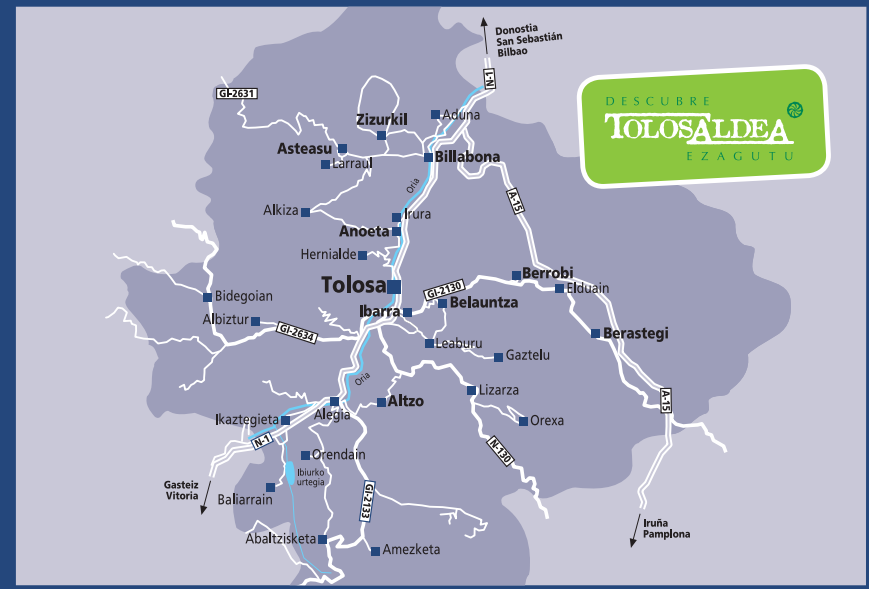

Non jan? | ¿Dónde comer? | Où manger? | Where to eat

Erretegiak | Asadores | Grills | Carveries

Casa Nicolas	Tolosa	Zumalakarregi pasealekua 6	943654759
Casa Julián	Tolosa	Santa Klara 6	943671417

Gozotegiak | Pastelerías | Confiseries | Confectioners

Eceiza	Tolosa	Rondilla 34 y San Francisco 8	943655161
Gorrotxategi	Tolosa	Plaza Zaharra 7	943670727

Jatetxeak | Restaurantes | Restaurants | Restaurants

Arandia	Alto	Segoretxe plaza 72	943652262
Astelena	Tolesa	Euskal Herria plaza 4	943650996
Beti-alai	Tolesa	Errementari 1	943673381
Botarri	Tolesa	Oria kalea2	943654921
Eluska	Ibarra	Euskal Herria 12	943671374
Iriarte	Berrobi	J.M. Goikoetxea 34	943683078
Iturri-goxo	Amasa-Villabona	Amasako plaza	943691210
Larraitz-gain	Abaltzisketa (Larraitz)	Larraitz auzoa	943653572
Patxine	Asteasu	Errementari 1	943691025
Plaza Etxeberri	Zizurkil	Pedro Mari Otaño plaza	943691936

Pintxo tabernak | Bares de pintxos | Pintxos bars | Pintxos bars

Denak	Tolesa	Igaralde 4	943671627
Illargi Delicatessen	Tolesa	Gipuzkoa plaza	943654229
Pub 19-90	Tolesa	Euskal Herria plaza 5	943119017
Orbela	Tolesa	Errementari 10	943016780

Sagardotegiak | Sidrerías | Cidrerías | Cider houses

Aburuza	Aduna	Goiburu auzoa	943692452
Eguzkitza	Tolesa	Usabal auzoa 25	943672613
Isastegi	Tolosa	Aldaba txiki auzoa 16	943652964
Begiristain	Ikaztegieta	Iturrioz baserria	943652837
Usabal	Tolesa	Usabal Industrialdea 22	943674316
Zabala	Aduna	Garagartza baserria	943690774

Non erosi? | ¿Dónde comprar? | Où acheter? | Where to buy

Gourmet dendak | Tiendas gourmet | Commerces gourmet | Gourmet shops

Muñagorri harategia / carnicería	Tolosa	Pablo Gorosabel 5	943672243
Lur-lan bistrot	Tolosa	Plaza Berria	943243339

Non lo egin? | ¿Dónde dormir? | Où dormir? | Where to stay

Hotelak | Hoteles | Hôtels | Hotels

Iriarte Jauregia Hotela	Bidegoian	Eliza bailara 8	943681234
Olazal Hotela	Bidegoian	Goiaz diseminatua 36	943681228

Zer egin? | ¿Qué hacer? | Que faire? | What to do

Ekoizleak | Productores | Producers | Producteurs

Aldaba Zahar	Tolesa (Aldaba)	Adaba Zahar baserra	943654771
Urdapilleta, euskal txerria	Bidegoian	Elola Azpikoa baserria	943681006
Tolosako Babarrun Elkarte	Tolesa	San Esteban auzoa 29	943650253

Museo Gastronomikoak | Museos Gastronómicos

Gorrotxategi konfiteri museoa	Tolesa	Letxuga kalea 3	943697413

Turismo bulegoak | Oficinas de turismo

Tolosaldeko turismo bulegoa	Tolesa	Andre Mari Plaza 1	943697413
Txindokiko itzala informazio gunea	Abaltzisketa (Larraitz)	Larraitz auzoa	628947253

Tolosa Gourmet Klubeko bazkide izan nahi baduzu, jarri gurekin harremanetan:
Si quieres ser miembro del Club Tolosa Gourmet, ponte en contacto con nosotros:
943 69 74 13 - garmendia@tolosaldea.net

Turismo bulegoa

Oficina de Turismo

Tourism Office | Office de Tourisme

Asteartea - Larunbata | Martes - Sábado

Mardi - Sámedì | Tuesday - Saturday:

11:00 - 14:00 15:00 - 18:00

Igandea | Domingo | Sunday | Dimanche:

10:00 - 14:00