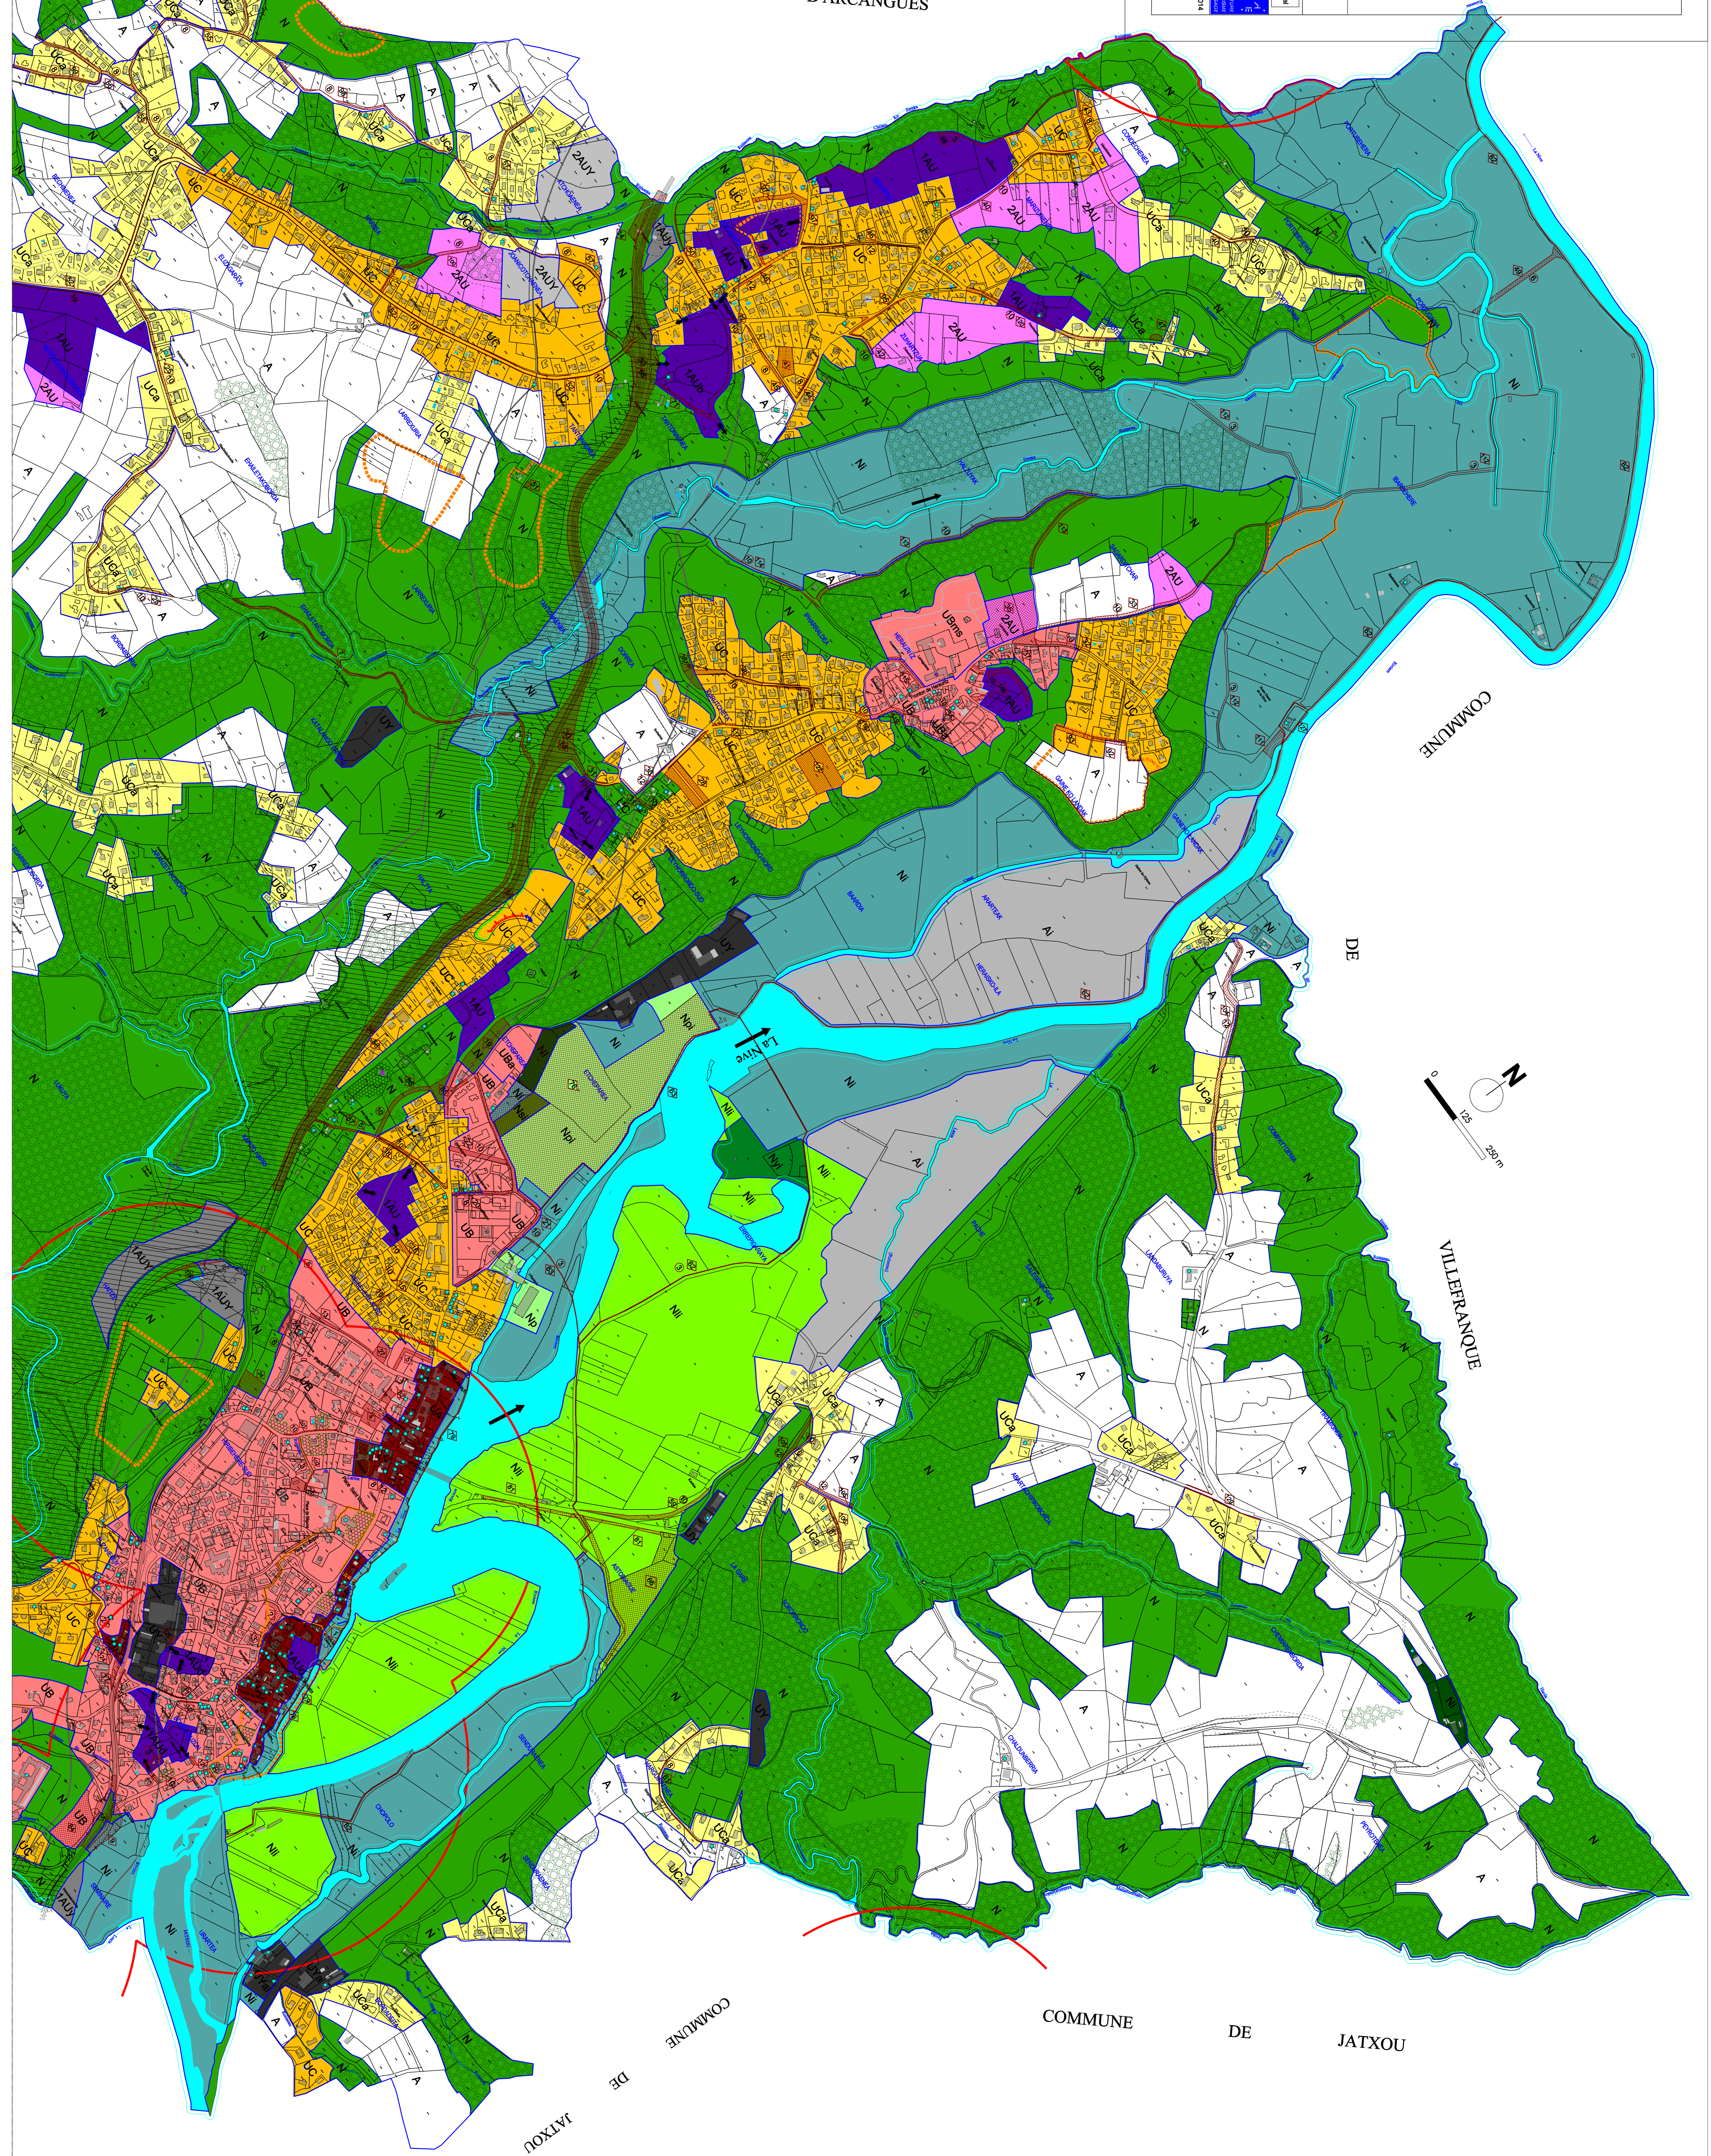

COMMUNE

D'ARCANGUES

COMMUNE

DE

VILLEFRANCOISE

COMMUNE

DE

JATXOU

JATXOU

TABEAU DES EMPLOI-AFFECTATIONS RESERVEES