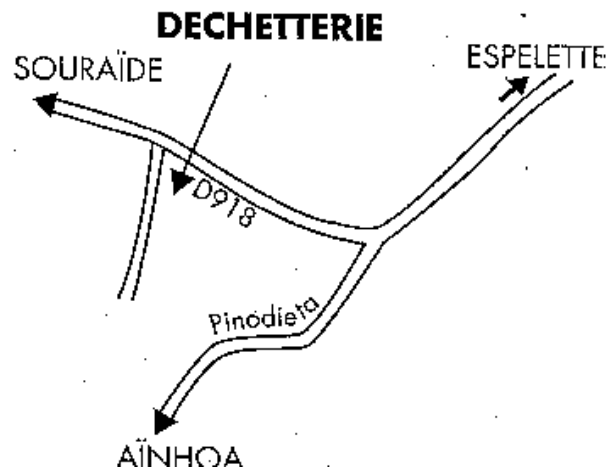

Déchetterie de Souraïde

Horaires d'ouverture :
Déchetterie de Souraïde:

Mercredi	14h30 - 18h
Vendredi	9h - 12h
Samedi	9h - 13h et 14h - 18h

Fermé les jours fériés
Tél. 05.59. 93. 90. 47

Quelques conseils pratiques :

- N'hésitez pas à demander conseil au gardien de la déchetterie, il est là pour vous aider,
- Triez vos déchets par catégorie avant d'aller à la déchetterie, le travail en sera facilité et votre visite d'autant plus rapide,
- N'oubliez pas votre carte d'accès,
- Respectez les consignes de sécurité dans la déchetterie.

Les déchetteries :

La solution pour une meilleure gestion de nos déchets